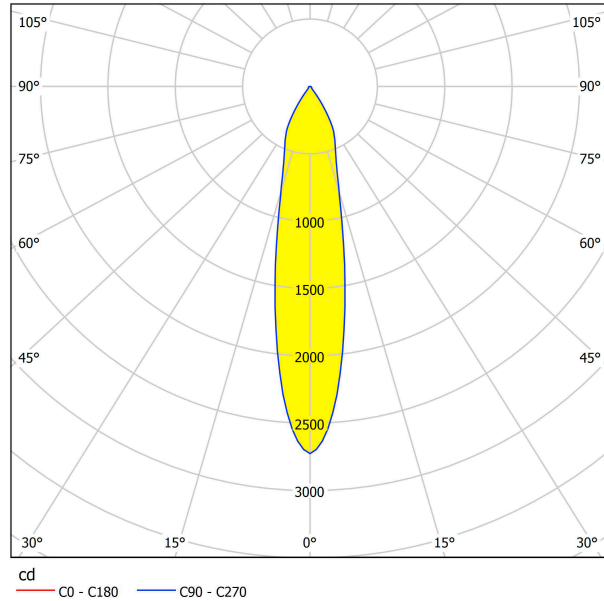

61648 VASCELLO P

Общая информация

Артикул	61648
Тип	встраиваемый светильник
Product segment	Профессиональный свет
Theme	профессиональное освещение

Размеры

Высота изделия (мм)	60
Ширина изделия (мм)	98
Длина изделия (мм)	180
Глубина установки (мм)	70
Выключатель (мм)	154X84

61648

VASCELLO P

Техническая информация

Степень защиты	IP20
Класс защиты	2
Рабочее напряжение	2x200mA
Risk Group	1
Макс. мощность (1)	2X6,4W

Источник света ☐

Lumen with Cover	2X769
Эквивалентность лампе накаливания (Вт)	65
Цветовая температура	4000K нейтральный белый
Nominal Lifetime (in h)	50000
Цикл переключения	50000
Индекс цветопередачи (Ra, CRI)	>80
Класс энергоэффективности	A++
Расчетная мощность лампы (0,1 Вт)	6.4000
Допуск по цвету (LED, SDCM)	3