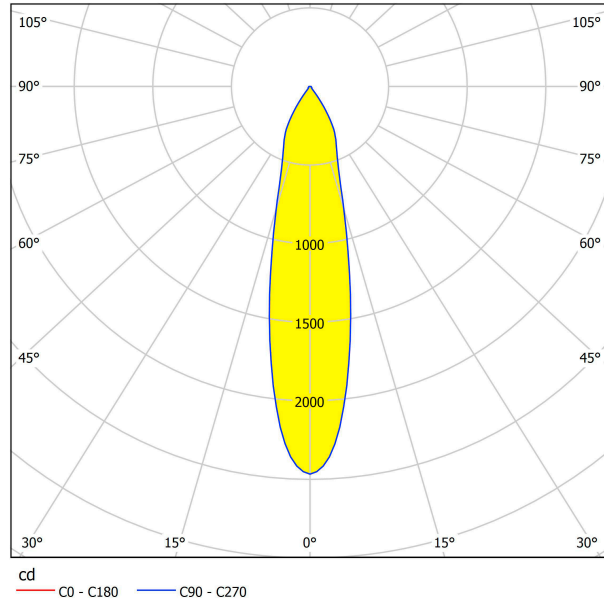

61647 VASCELLO P

Общая информация

Артикул	61647
Тип	встраиваемый светильник
Product segment	Профессиональный свет
Theme	профессиональное освещение

Размеры

Высота изделия (мм)	60
Ширина изделия (мм)	98
Длина изделия (мм)	180
Глубина установки (мм)	70
Выключатель (мм)	154X84

61647

VASCELLO P

Техническая информация

Степень защиты	IP20
Класс защиты	2
Рабочее напряжение	2x200mA
Risk Group	1
Макс. мощность (1)	2X6,4W

Источник света ☐

Lumen with Cover	2X730
Эквивалентность лампе накаливания (Вт)	60
Цветовая температура	3000K теплый белый
Nominal Lifetime (in h)	50000
Цикл переключения	50000
Индекс цветопередачи (Ra, CRI)	>80
Класс энергоэффективности	A++
Расчетная мощность лампы (0,1 Вт)	6.4000
Допуск по цвету (LED, SDCM)	3