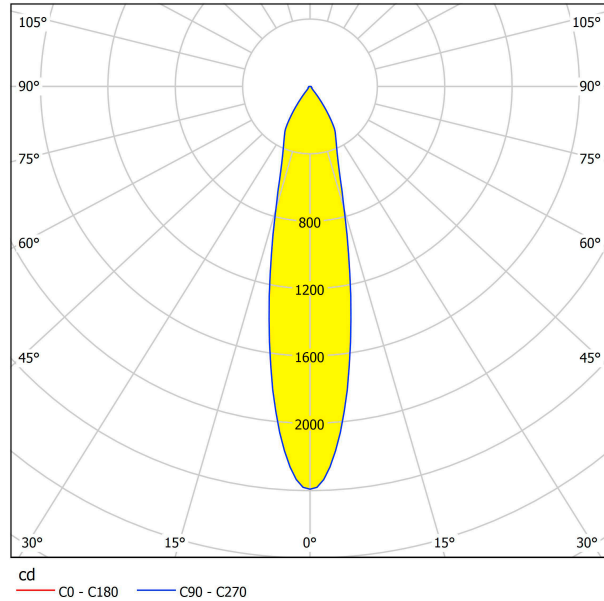

61646 VASCELLO P

Общая информация

Артикул	61646
Тип	встраиваемый светильник
Product segment	Профессиональный свет
Theme	профессиональное освещение

Размеры

Высота изделия (мм)	60
Ширина изделия (мм)	98
Длина изделия (мм)	180
Глубина установки (мм)	70
Выключатель (мм)	154X84

61646

VASCELLO P

Техническая информация

Степень защиты	IP20
Класс защиты	2
Рабочее напряжение	2x200mA
Risk Group	1
Макс. мощность (1)	2X6,4W

Источник света ☐

Lumen with Cover	2X713
Эквивалентность лампе накаливания (Вт)	60
Цветовая температура	2700K теплый белый
Nominal Lifetime (in h)	50000
Цикл переключения	50000
Индекс цветопередачи (Ra, CRI)	>80
Класс энергоэффективности	A++
Расчетная мощность лампы (0,1 Вт)	6.4000
Допуск по цвету (LED, SDCM)	3