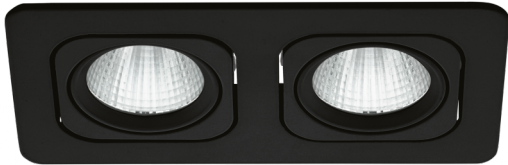

61646 VASCELLO P

Общая информация

Артикул	61646
Тип	встраиваемый светильник
Product segment	Профессиональный свет
Theme	профессиональное освещение

Размеры

Высота изделия (мм)	60
Ширина изделия (мм)	98
Длина изделия (мм)	180
Глубина установки (мм)	70
Выключатель (мм)	154X84

Материал & Цвет

Материал корпуса	литой алюминий
Цвет корпуса	черный
Материал плафона/абжура	стекло
Цвет плафона/абжура	прозрачный

Функциональность

Тип выключателя	нет
Функция	сменный LED необходим трансформер
Батарея	Нет

61646

VASCELLO P

Техническая информация

Степень защиты	IP20
Класс защиты	2
Рабочее напряжение	2x200mA
Risk Group	1
Макс. мощность (1)	2X6,4W

Источник света ☐

Lumen with Cover	2X713
Эквивалентность лампе накаливания (Вт)	60
Цветовая температура	2700K теплый белый
Nominal Lifetime (in h)	50000
Цикл переключения	50000
Индекс цветопередачи (Ra, CRI)	>80
Класс энергоэффективности	A++
Расчетная мощность лампы (0,1 Вт)	6.4000
Допуск по цвету (LED, SDCM)	3