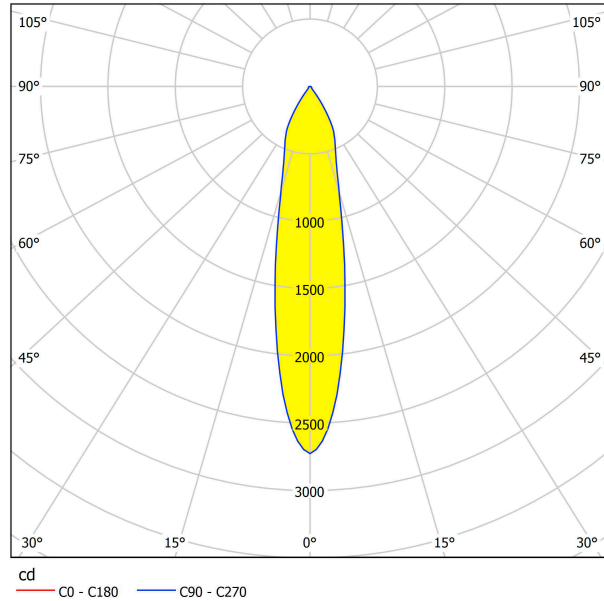

61645 VASCELLO P

Общая информация

Артикул	61645
Тип	встраиваемый светильник
Product segment	Профессиональный свет
Theme	профессиональное освещение

Размеры

Высота изделия (мм)	60
Ширина изделия (мм)	98
Длина изделия (мм)	180
Глубина установки (мм)	70
Выключатель (мм)	154X84

Материал & Цвет

Материал корпуса	литой алюминий
Цвет корпуса	серебряный
Материал плафона/абжура	стекло
Цвет плафона/абжура	прозрачный

Функциональность

Тип выключателя	нет
Функция	сменный LED необходим трансформер
Батарея	Нет