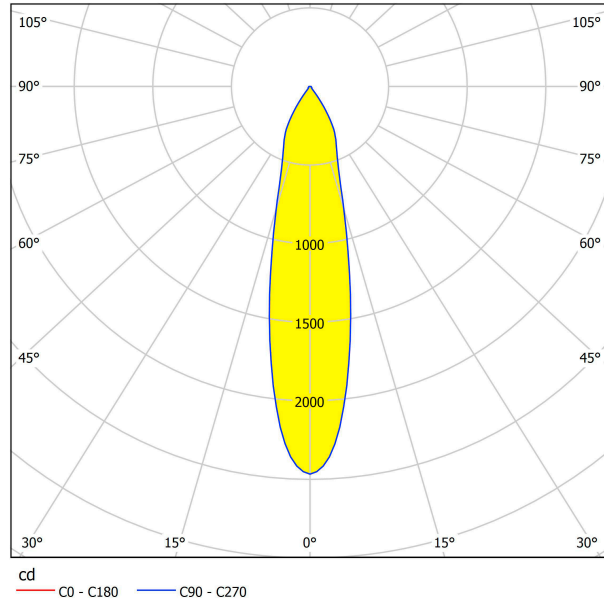

61644 VASCELLO P

Общая информация

Артикул	61644
Тип	встраиваемый светильник
Product segment	Профессиональный свет
Theme	профессиональное освещение

Размеры

Высота изделия (мм)	60
Ширина изделия (мм)	98
Длина изделия (мм)	180
Глубина установки (мм)	70
Выключатель (мм)	154X84

61644

VASCELLO P

Техническая информация

Степень защиты	IP20
Класс защиты	2
Рабочее напряжение	2x200mA
Risk Group	1
Макс. мощность (1)	2X6,4W

Источник света ☐

Lumen with Cover	2X730
Эквивалентность лампе накаливания (Вт)	60
Цветовая температура	3000K теплый белый
Nominal Lifetime (in h)	50000
Цикл переключения	50000
Индекс цветопередачи (Ra, CRI)	>80
Класс энергоэффективности	A++
Расчетная мощность лампы (0,1 Вт)	6.4000
Допуск по цвету (LED, SDCM)	3