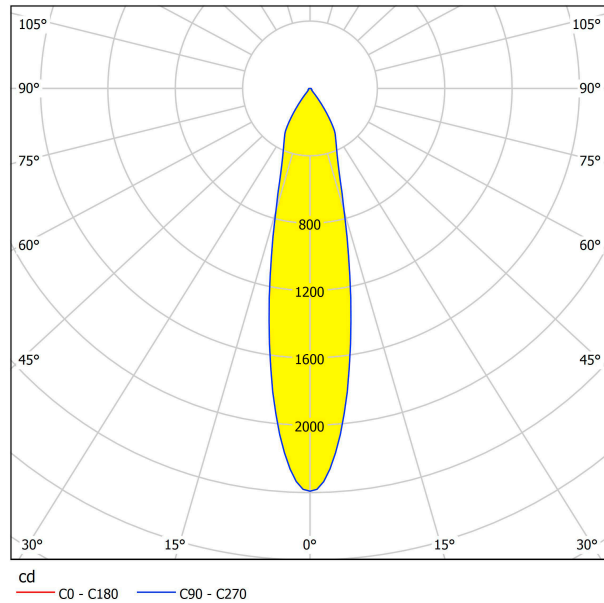

61643 VASCELLO P

Общая информация

Артикул	61643
Тип	встраиваемый светильник
Product segment	Профессиональный свет
Theme	профессиональное освещение

Размеры

Высота изделия (мм)	60
Ширина изделия (мм)	98
Длина изделия (мм)	180
Глубина установки (мм)	70
Выключатель (мм)	154X84

61643 VASCELLO P

Техническая информация

Степень защиты	IP20
Класс защиты	2
Рабочее напряжение	2x200mA
Risk Group	1
Макс. мощность (1)	2X6,4W

Источник света ☐

Lumen with Cover	2X713
Эквивалентность лампе накаливания (Вт)	60
Цветовая температура	2700K теплый белый
Nominal Lifetime (in h)	50000
Цикл переключения	50000
Индекс цветопередачи (Ra, CRI)	>80
Класс энергоэффективности	A++
Расчетная мощность лампы (0,1 Вт)	6.4000
Допуск по цвету (LED, SDCM)	3