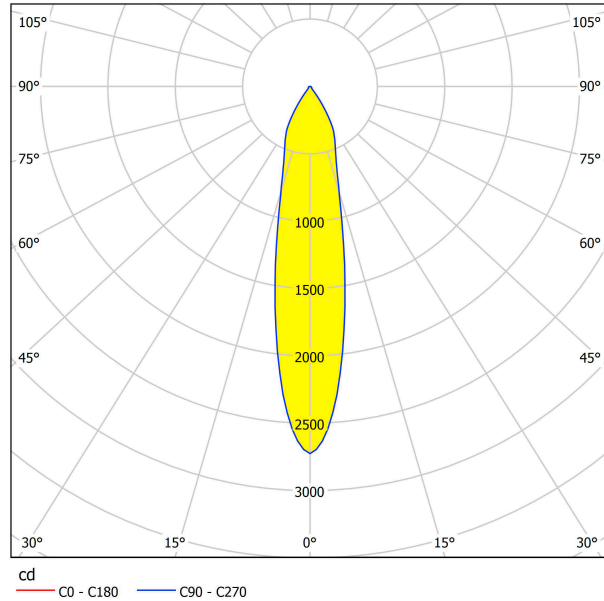

61642 VASCELLO P

Общая информация

Артикул	61642
Тип	встраиваемый светильник
Product segment	Профессиональный свет
Theme	профессиональное освещение

Размеры

Высота изделия (мм)	60
Ширина изделия (мм)	98
Длина изделия (мм)	180
Глубина установки (мм)	70
Выключатель (мм)	154X84

61642

VASCELLO P

Техническая информация

Степень защиты	IP20
Класс защиты	2
Рабочее напряжение	2x200mA
Risk Group	1
Макс. мощность (1)	2X6,4W

Источник света ☐

Lumen with Cover	2X769
Эквивалентность лампе накаливания (Вт)	65
Цветовая температура	4000K нейтральный белый
Nominal Lifetime (in h)	50000
Цикл переключения	50000
Индекс цветопередачи (Ra, CRI)	>80
Класс энергоэффективности	A++
Расчетная мощность лампы (0,1 Вт)	6.4000
Допуск по цвету (LED, SDCM)	3