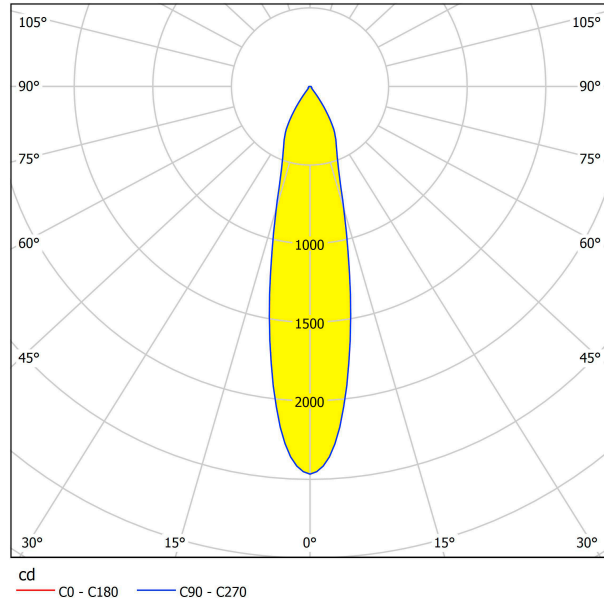

# 61641 VASCELLO P

## Размеры

Высота изделия (мм)	60
Ширина изделия (мм)	98
Длина изделия (мм)	180
Глубина установки (мм)	70
Выключатель (мм)	154X84