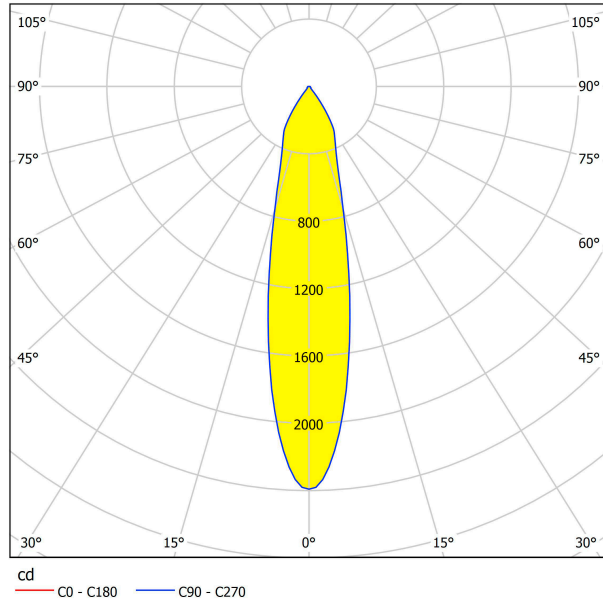

61639 VASCELLO P

Общая информация

Артикул	61639
Тип	встраиваемый светильник
Product segment	Профессиональный свет
Theme	профессиональное освещение

Размеры

Высота изделия (мм)	60
Ширина изделия (мм)	98
Длина изделия (мм)	180
Глубина установки (мм)	70
Выключатель (мм)	154X84

Материал & Цвет

Материал корпуса	литой алюминий
Цвет корпуса	белый
Материал плафона/абажура	стекло
Цвет плафона/абажура	прозрачный

Функциональность

Тип выключателя	нет
Функция	сменный LED необходим трансформер
Батарея	Нет