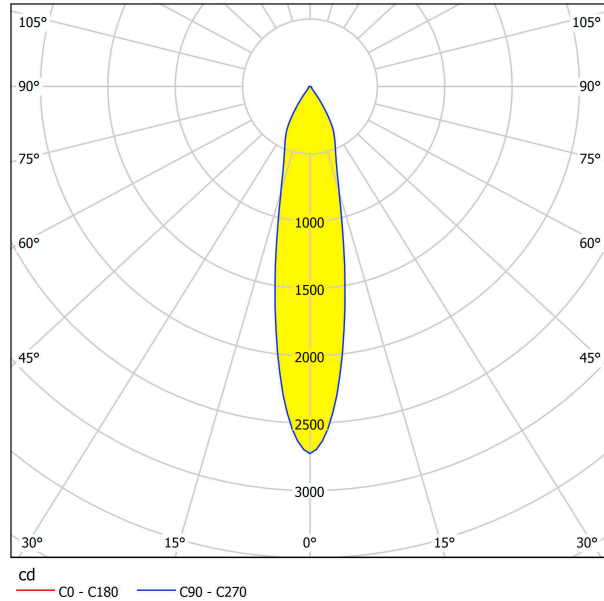

61638 VASCELLO P

Общая информация

Артикул	61638
Тип	встраиваемый светильник
Product segment	Профессиональный свет
Theme	профессиональное освещение

Размеры

Высота изделия (мм)	60
Ширина изделия (мм)	98
Длина изделия (мм)	98
Глубина установки (мм)	70
Выключатель (мм)	84X84

61638 VASCELLO P

Техническая информация

Степень защиты	IP20
Класс защиты	2
Рабочее напряжение	200mA
Risk Group	1
Макс. мощность (1)	1X6,4W

Источник света ☐

Lumen with Cover	769
Эквивалентность лампе накаливания (Вт)	65
Цветовая температура	4000K нейтральный белый
Nominal Lifetime (in h)	50000
Цикл переключения	50000
Индекс цветопередачи (Ra, CRI)	>80
Класс энергоэффективности	A++
Расчетная мощность лампы (0,1 Вт)	6.4000
Допуск по цвету (LED, SDCM)	3