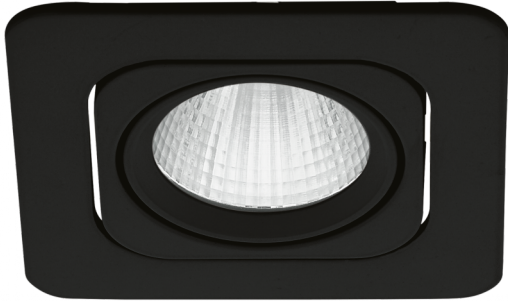

61638 VASCELLO P

Общая информация

Артикул	61638
Тип	встраиваемый светильник
Product segment	Профессиональный свет
Theme	профессиональное освещение

Размеры

Высота изделия (мм)	60
Ширина изделия (мм)	98
Длина изделия (мм)	98
Глубина установки (мм)	70
Выключатель (мм)	84X84

Материал & Цвет

Материал корпуса	литой алюминий
Цвет корпуса	черный
Материал плафона/абжура	стекло
Цвет плафона/абжура	прозрачный

Функциональность

Тип выключателя	нет
Функция	сменный LED необходим трансформер
Батарея	Нет

61638 VASCELLO P

Техническая информация

Степень защиты	IP20
Класс защиты	2
Рабочее напряжение	200mA
Risk Group	1
Макс. мощность (1)	1X6,4W

Источник света ☐

Lumen with Cover	769
Эквивалентность лампе накаливания (Вт)	65
Цветовая температура	4000K нейтральный белый
Nominal Lifetime (in h)	50000
Цикл переключения	50000
Индекс цветопередачи (Ra, CRI)	>80
Класс энергоэффективности	A++
Расчетная мощность лампы (0,1 Вт)	6.4000
Допуск по цвету (LED, SDCM)	3