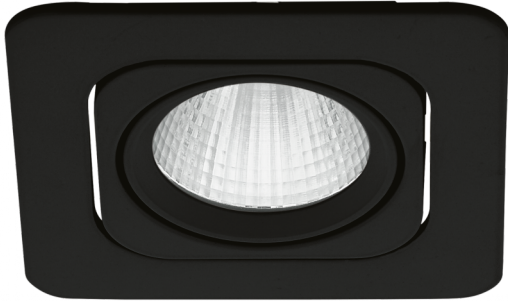

61637 VASCELLO P

Общая информация

Артикул	61637
Тип	встраиваемый светильник
Product segment	Профессиональный свет
Theme	профессиональное освещение

Размеры

Высота изделия (мм)	60
Ширина изделия (мм)	98
Длина изделия (мм)	98
Глубина установки (мм)	70
Выключатель (мм)	84X84

Материал & Цвет

Материал корпуса	литой алюминий
Цвет корпуса	черный
Материал плафона/абжура	стекло
Цвет плафона/абжура	прозрачный

Функциональность

Тип выключателя	нет
Функция	сменный LED необходим трансформер
Батарея	Нет

61637

VASCELLO P

Техническая информация

Степень защиты	IP20
Класс защиты	2
Рабочее напряжение	200mA
Risk Group	1
Макс. мощность (1)	1X6,4W

Источник света ☐

Lumen with Cover	730
Эквивалентность лампе накаливания (Вт)	60
Цветовая температура	3000K теплый белый
Nominal Lifetime (in h)	50000
Цикл переключения	50000
Индекс цветопередачи (Ra, CRI)	>80
Класс энергоэффективности	A++
Расчетная мощность лампы (0,1 Вт)	6.4000
Допуск по цвету (LED, SDCM)	3