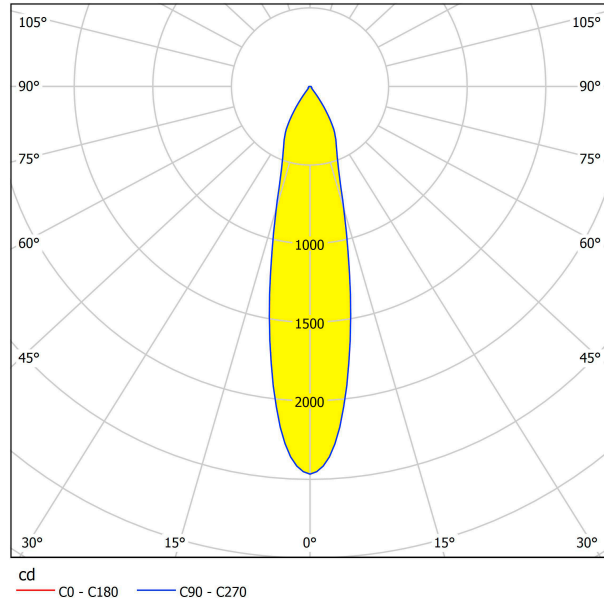

61637 VASCELLO P

Общая информация

Артикул	61637
Тип	встраиваемый светильник
Product segment	Профессиональный свет
Theme	профессиональное освещение

Размеры

Высота изделия (мм)	60
Ширина изделия (мм)	98
Длина изделия (мм)	98
Глубина установки (мм)	70
Выключатель (мм)	84X84

61637

VASCELLO P

Техническая информация

Степень защиты	IP20
Класс защиты	2
Рабочее напряжение	200mA
Risk Group	1
Макс. мощность (1)	1X6,4W

Источник света ☐

Lumen with Cover	730
Эквивалентность лампе накаливания (Вт)	60
Цветовая температура	3000K теплый белый
Nominal Lifetime (in h)	50000
Цикл переключения	50000
Индекс цветопередачи (Ra, CRI)	>80
Класс энергоэффективности	A++
Расчетная мощность лампы (0,1 Вт)	6.4000
Допуск по цвету (LED, SDCM)	3