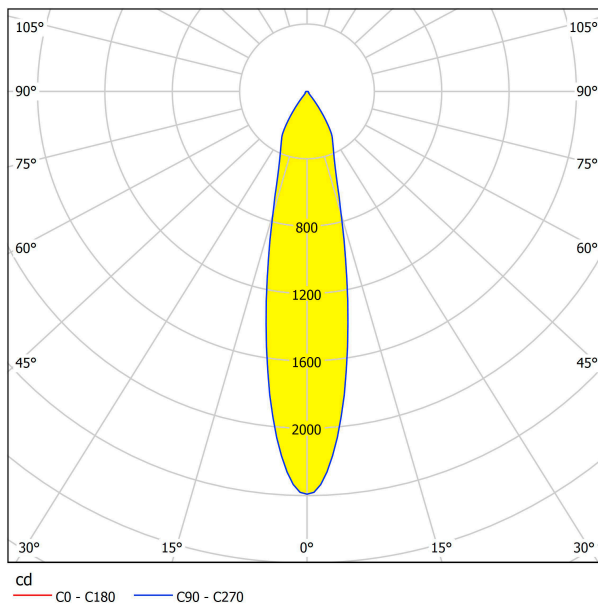

61636 VASCELLO P

Общая информация

Артикул	61636
Тип	встраиваемый светильник
Product segment	Профессиональный свет
Theme	профессиональное освещение

Размеры

Высота изделия (мм)	60
Ширина изделия (мм)	98
Длина изделия (мм)	98
Глубина установки (мм)	70
Выключатель (мм)	84X84

61636

VASCELLO P

Техническая информация

Степень защиты	IP20
Класс защиты	2
Рабочее напряжение	200mA
Risk Group	1
Макс. мощность (1)	1X6,4W

Источник света ☐

Lumen with Cover	713
Эквивалентность лампе накаливания (Вт)	60
Цветовая температура	2700K теплый белый
Nominal Lifetime (in h)	50000
Цикл переключения	50000
Индекс цветопередачи (Ra, CRI)	>80
Класс энергоэффективности	A++
Расчетная мощность лампы (0,1 Вт)	6.4000
Допуск по цвету (LED, SDCM)	3