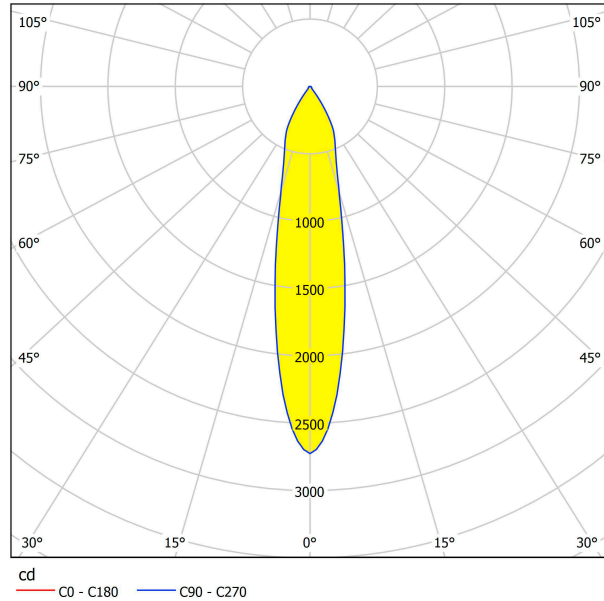

61635 VASCELLO P

Общая информация

Артикул	61635
Тип	встраиваемый светильник
Product segment	Профессиональный свет
Theme	профессиональное освещение

Размеры

Высота изделия (мм)	60
Ширина изделия (мм)	98
Длина изделия (мм)	98
Глубина установки (мм)	70
Выключатель (мм)	84X84

Материал & Цвет

Материал корпуса	литой алюминий
Цвет корпуса	серебряный
Материал плафона/абжура	стекло
Цвет плафона/абжура	прозрачный

Функциональность

Тип выключателя	нет
Функция	сменный LED необходим трансформер
Батарея	Нет