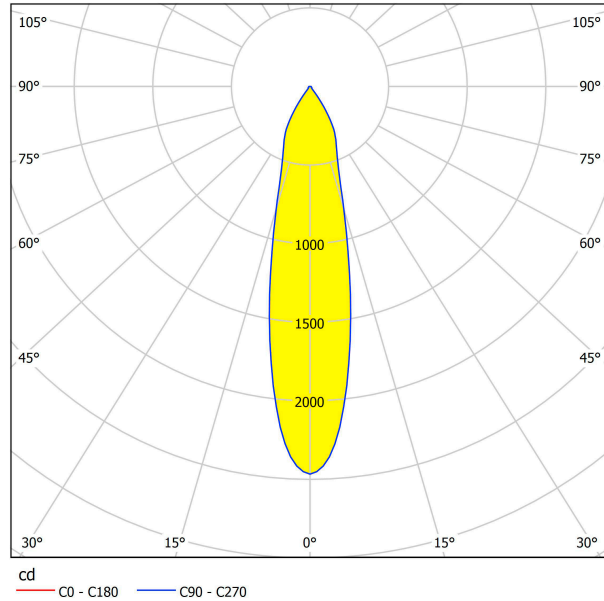

61634 VASCELLO P

Общая информация

Артикул	61634
Тип	встраиваемый светильник
Product segment	Профессиональный свет
Theme	профессиональное освещение

Размеры

Высота изделия (мм)	60
Ширина изделия (мм)	98
Длина изделия (мм)	98
Глубина установки (мм)	70
Выключатель (мм)	84X84

61634 VASCELLO P

Техническая информация

Степень защиты	IP20
Класс защиты	2
Рабочее напряжение	200mA
Risk Group	1
Макс. мощность (1)	1X6,4W

Источник света ☐

Lumen with Cover	730
Эквивалентность лампе накаливания (Вт)	60
Цветовая температура	3000K теплый белый
Nominal Lifetime (in h)	50000
Цикл переключения	50000
Индекс цветопередачи (Ra, CRI)	>80
Класс энергоэффективности	A++
Расчетная мощность лампы (0,1 Вт)	6.4000
Допуск по цвету (LED, SDCM)	3