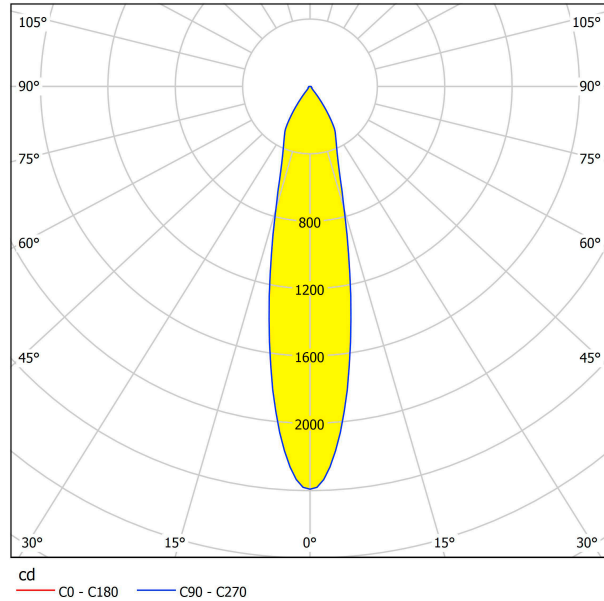

61633 VASCELLO P

Общая информация

Артикул	61633
Тип	встраиваемый светильник
Product segment	Профессиональный свет
Theme	профессиональное освещение

Размеры

Высота изделия (мм)	60
Ширина изделия (мм)	98
Длина изделия (мм)	98
Глубина установки (мм)	70
Выключатель (мм)	84X84

61633 VASCELLO P

Техническая информация

Степень защиты	IP20
Класс защиты	2
Рабочее напряжение	200mA
Risk Group	1
Макс. мощность (1)	1X6,4W

Источник света ☐

Lumen with Cover	713
Эквивалентность лампе накаливания (Вт)	60
Цветовая температура	2700K теплый белый
Nominal Lifetime (in h)	50000
Цикл переключения	50000
Индекс цветопередачи (Ra, CRI)	>80
Класс энергоэффективности	A++
Расчетная мощность лампы (0,1 Вт)	6.4000
Допуск по цвету (LED, SDCM)	3