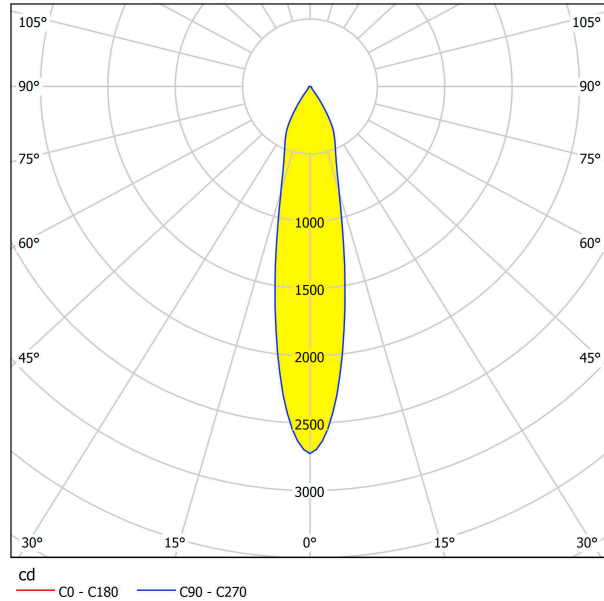

61632 VASCELLO P

Общая информация

Артикул	61632
Тип	встраиваемый светильник
Product segment	Профессиональный свет
Theme	профессиональное освещение

Размеры

Высота изделия (мм)	60
Ширина изделия (мм)	98
Длина изделия (мм)	98
Глубина установки (мм)	70
Выключатель (мм)	84X84

61632 VASCELLO P

Техническая информация

Степень защиты	IP20
Класс защиты	2
Рабочее напряжение	200mA
Risk Group	1
Макс. мощность (1)	1X6,4W

Источник света ☐

Lumen with Cover	769
Эквивалентность лампе накаливания (Вт)	65
Цветовая температура	4000K нейтральный белый
Nominal Lifetime (in h)	50000
Цикл переключения	50000
Индекс цветопередачи (Ra, CRI)	>80
Класс энергоэффективности	A++
Расчетная мощность лампы (0,1 Вт)	6.4000
Допуск по цвету (LED, SDCM)	3