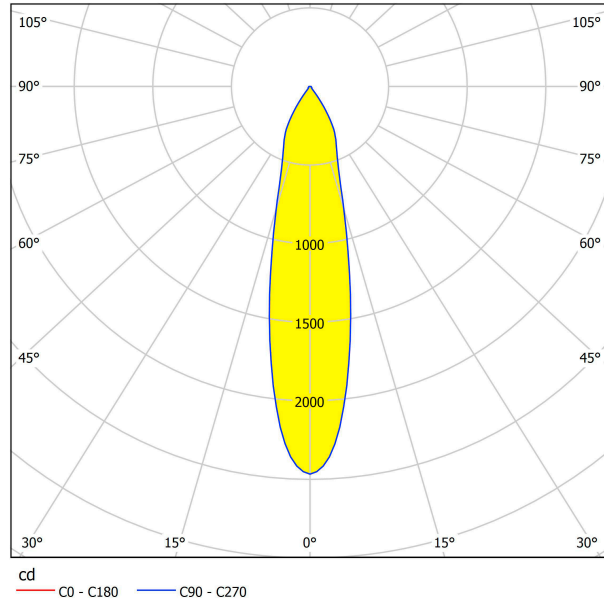

61631 VASCELLO P

Общая информация

Артикул	61631
Тип	встраиваемый светильник
Product segment	Профессиональный свет
Theme	профессиональное освещение

Размеры

Высота изделия (мм)	60
Ширина изделия (мм)	98
Длина изделия (мм)	98
Глубина установки (мм)	70
Выключатель (мм)	84X84

61631 VASCELLO P

Техническая информация

Степень защиты	IP20
Класс защиты	2
Рабочее напряжение	200mA
Risk Group	1
Макс. мощность (1)	1X6,4W

Источник света ☐

Lumen with Cover	730
Эквивалентность лампе накаливания (Вт)	60
Цветовая температура	3000K теплый белый
Nominal Lifetime (in h)	50000
Цикл переключения	50000
Индекс цветопередачи (Ra, CRI)	>80
Класс энергоэффективности	A++
Расчетная мощность лампы (0,1 Вт)	6.4000
Допуск по цвету (LED, SDCM)	3