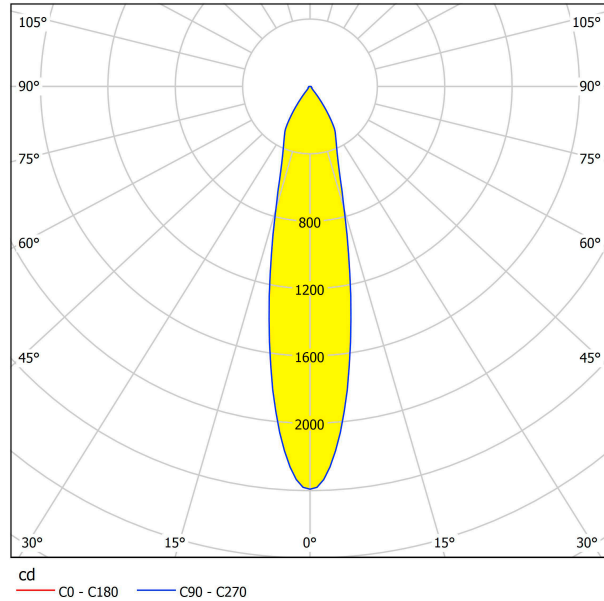

61629 VASCELLO P

Общая информация

Артикул	61629
Тип	встраиваемый светильник
Product segment	Профессиональный свет
Theme	профессиональное освещение

Размеры

Высота изделия (мм)	60
Ширина изделия (мм)	98
Длина изделия (мм)	98
Глубина установки (мм)	70
Выключатель (мм)	84X84

61629

VASCELLO P

Техническая информация

Степень защиты	IP20
Класс защиты	2
Рабочее напряжение	200mA
Risk Group	1
Макс. мощность (1)	1X6,4W

Источник света ☐

Lumen with Cover	713
Эквивалентность лампе накаливания (Вт)	60
Цветовая температура	2700K теплый белый
Nominal Lifetime (in h)	50000
Цикл переключения	50000
Индекс цветопередачи (Ra, CRI)	>80
Класс энергоэффективности	A++
Расчетная мощность лампы (0,1 Вт)	6.4000
Допуск по цвету (LED, SDCM)	3