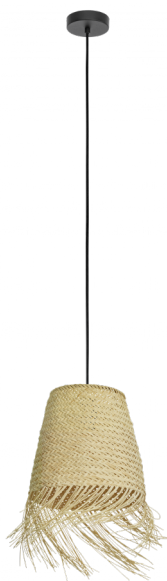

**43871**  
**AYCLIFFE**

Завантажено з mamadecor.ua

## Общая информация

Артикул	43871
Тип	подвес
Сегмент продукта	Интерьерный
тема	Винтаж

## Размеры

Высота изделия (мм)	1100
Диаметр изделия (мм)	300
Вес нетто (kg)	0,56 Kilogram

## Материал & Цвет

Материал корпуса	сталь
Цвет корпуса	черный
Cable Colour	кабель в тканевой оплетке черн
Материал плафона/абажура	дерево
Цвет плафона/абажура	натуральный