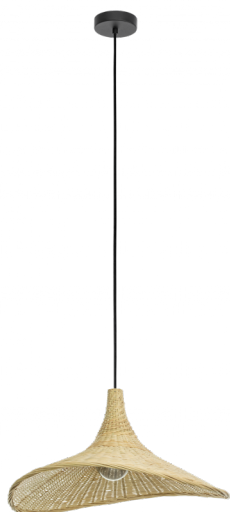

43869
HAXEY

Завантажено з mamadecor.ua

Общая информация

Артикул	43869
Тип	подвес
Сегмент продукта	Интерьерный
тема	Винтаж

Размеры

Высота изделия (мм)	1100
Диаметр изделия (мм)	500
Вес нетто (kg)	0,45 Kilogram

Материал & Цвет

Материал корпуса	сталь
Цвет корпуса	черный
Cable Colour	кабель в тканевой оплетке черн
Материал плафона/абажура	дерево
Цвет плафона/абажура	натуральный

Функциональность

Тип выключателя	нет
Батарея	Нет