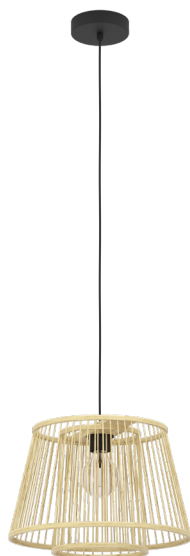

43852
НУКЕНАМ

Завантажено з mamadecor.ua

Общая информация

Артикул	43852
Тип	подвес
Сегмент продукта	Интерьерный
тема	Винтаж

Размеры

Высота изделия (мм)	1100
Диаметр изделия (мм)	380
Вес нетто (kg)	0,63 Kilogram

Материал & Цвет

Материал корпуса	сталь
Цвет корпуса	черный
Cable Colour	кабель в тканевой оплетке черн
Материал плафона/абажура	дерево
Цвет плафона/абажура	натуральный

Функциональность

Тип выключателя	нет
Батарея	Нет