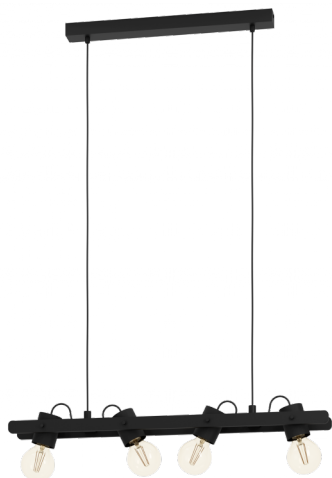

**43848**  
**PLIMSOLL**

## Общая информация

Артикул	43848
Тип	подвес
Сегмент продукта	Интерьерный
тема	Винтаж
FSC®	FSC® 100% FSC® C152762

## Размеры

Высота изделия (мм)	1100
Ширина изделия (мм)	95
Длина изделия (мм)	770
Вес нетто (kg)	1,67 Kilogram

## Материал & Цвет

Материал корпуса	сталь, дерево
Цвет корпуса	черный
Cable Colour	черный