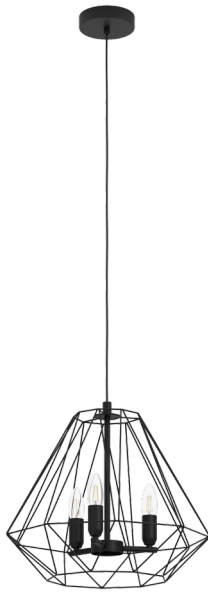

**43845**  
**TARLE**

Завантажено з mamadecor.ua

## Общая информация

Артикул	43845
Тип	подвес
Сегмент продукта	Интерьерный
тема	Винтаж

## Размеры

Высота изделия (мм)	1100
Диаметр изделия (мм)	445
Вес нетто (kg)	1,43 Kilogram

## Материал & Цвет

Материал корпуса	сталь
Цвет корпуса	черный
Cable Colour	кабель в тканевой оплетке черн