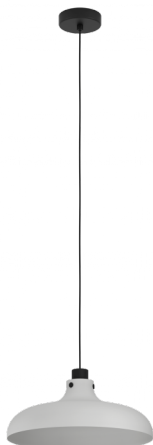

43825 MATLOCK

Завантажено з mamadecor.ua

Общая информация

Артикул	43825
Тип	подвес
Сегмент продукта	Интерьерный
тема	Винтаж

Размеры

Высота изделия (мм)	1100
Диаметр изделия (мм)	380
Вес нетто (kg)	1,1 Kilogram

Материал & Цвет

Материал корпуса	сталь
Цвет корпуса	серый, черный
Cable Colour	кабель в тканевой оплетке черн

Функциональность

Тип выключателя	нет
Батарея	Нет

43825 MATLOCK

Техническая информация

Степень защиты	IP20
Класс защиты	2
Напряжение сети	220-240V,50/60Hz
Рабочее напряжение	220-240V,50/60Hz
Макс. мощность (1)	1X40W

Источник света □

Тип источника осв-я (1)	E27
Источники света вкл.	Нет в комплекте
Тип цоколя (1)	E27

E27

1X40
W