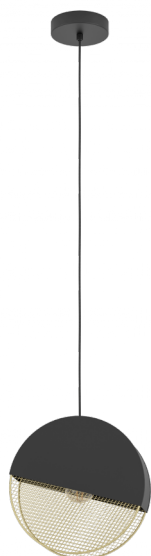

43811

MUMBLES

Общая информация

Артикул	43811
Тип	подвес
Сегмент продукта	Интерьерный
тема	Винтаж

Размеры

Высота изделия (мм)	1100
Ширина изделия (мм)	90
Длина изделия (мм)	285
Вес нетто (kg)	1,23 Kilogram

Материал & Цвет

Материал корпуса	сталь
Цвет корпуса	черный, золото
Cable Colour	кабель в тканевой оплетке черн

Функциональность

Тип выключателя	нет
Батарея	Нет

43811

MUMBLES

Техническая информация

Степень защиты	IP20
Класс защиты	2
Напряжение сети	220-240V,50/60Hz
Рабочее напряжение	220-240V,50/60Hz
Макс. мощность (1)	1X40W

Источник света

Тип источника осв-я (1)	E27
Источники света вкл.	Нет в комплекте
Тип цоколя (1)	E27

E27

1X40
W