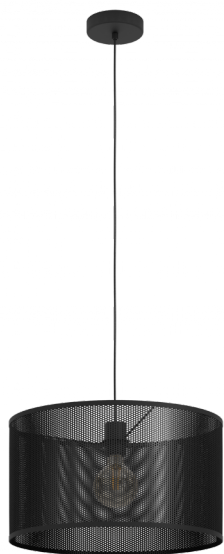

43795
MANBY

Завантажено з mamadecor.ua

Общая информация

Артикул	43795
Тип	подвес
Сегмент продукта	Интерьерный
тема	Винтаж

Размеры

Высота изделия (мм)	1100
Диаметр изделия (мм)	450
Вес нетто (kg)	1,84 Kilogram

Материал & Цвет

Материал корпуса	сталь
Цвет корпуса	черный
Cable Colour	кабель в тканевой оплетке черн

Функциональность

Тип выключателя	нет
Батарея	Нет

43795
MANBY

Техническая информация

Степень защиты	IP20
Класс защиты	2
Напряжение сети	220-240V,50/60Hz
Рабочее напряжение	220-240V,50/60Hz
Макс. мощность (1)	1X40W

Источник света □

Тип источника осв-я (1)	E27
Источники света вкл.	Нет в комплекте
Тип цоколя (1)	E27

E27

1X40
W