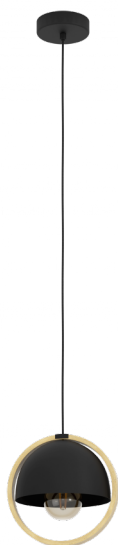

**43755**  
**CALLOW**

Завантажено з mamadecor.ua

## Общая информация

Артикул	43755
Тип	подвес
Сегмент продукта	Интерьерный
тема	Винтаж
FSC®	FSC® Mix FSC® C152762

## Размеры

Высота изделия (мм)	1100
Диаметр изделия (мм)	230
Вес нетто (kg)	0,76 Kilogram

## Материал & Цвет

Материал корпуса	сталь, дерево
Цвет корпуса	черный, коричневый
Cable Colour	кабель в тканевой оплетке черн