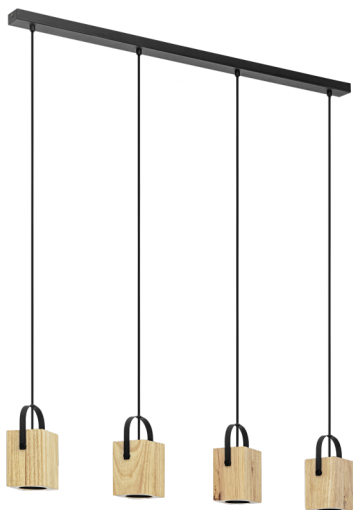

43748
AYLES

Завантажено з mamadecor.ua

Общая информация

Артикул	43748
Тип	подвес
Сегмент продукта	Интерьерный
тема	Винтаж

Размеры

Высота изделия (мм)	1100
Ширина изделия (мм)	85
Длина изделия (мм)	930
Вес нетто (kg)	4,36 Kilogram

Материал & Цвет

Материал корпуса	сталь
Цвет корпуса	черный
Cable Colour	черный
Материал плафона/абжура	дерево
Цвет плафона/абжура	коричневый

Функциональность

Тип выключателя	нет
Батарея	Нет

43748
AYLES

Техническая информация