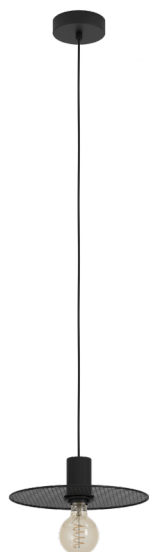

43731
IKESTON

Завантажено з mamadecor.ua

Общая информация

| | |
|------------------|-------------|
| Артикул | 43731 |
| Тип | подвес |
| Сегмент продукта | Интерьерный |
| тема | Винтаж |

Размеры

| | |
|----------------------|---------------|
| Высота изделия (мм) | 1100 |
| Диаметр изделия (мм) | 280 |
| Вес нетто (kg) | 0,54 Kilogram |

Материал & Цвет

| | |
|------------------|--------------------------------|
| Материал корпуса | сталь |
| Цвет корпуса | черный |
| Cable Colour | кабель в тканевой оплетке черн |

Функциональность

| | |
|-----------------|-----|
| Тип выключателя | нет |
| Батарея | Нет |