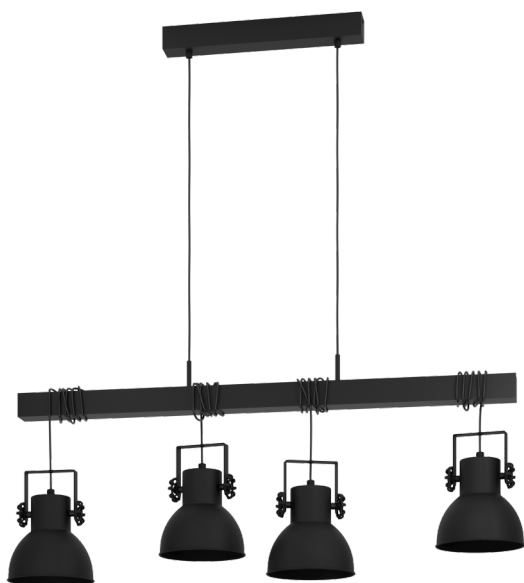

43726

SHIREBROOK

Общая информация

Артикул	43726
Тип	подвес
Сегмент продукта	Интерьерный
тема	Винтаж
FSC®	FSC® 100% FSC® C152762

Размеры

Высота изделия (мм)	1100
Ширина изделия (мм)	250
Длина изделия (мм)	1000
Вес нетто (kg)	4,41 Kilogram

Материал & Цвет

Материал корпуса	сталь, дерево
Цвет корпуса	черный
Cable Colour	черный

Функциональность

Тип выключателя	нет
Батарея	Нет

43726

SHIREBROOK

Техническая информация

Класс защиты	1
Напряжение сети	220-240V,50/60Hz
Рабочее напряжение	220-240V,50/60Hz
Макс. мощность (1)	4X40W

Источник света

Тип источника осв-я (1)	E27
Источники света вкл.	Нет в комплекте
Тип цоколя (1)	E27

E27

4X40
W