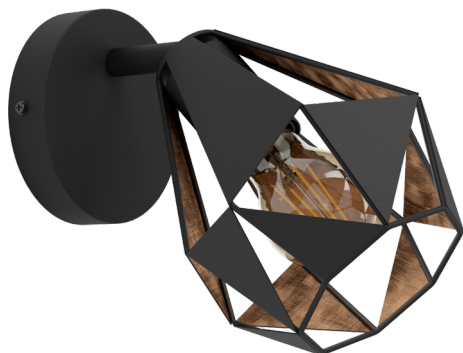

# 43715 CARLTON 7

Завантажено з mamadecor.ua

## Общая информация

Артикул	43715
Тип	спот
Сегмент продукта	Интерьерный
тема	Винтаж

## Размеры

Диаметр изделия (мм)	160
Вес нетто (kg)	0,61 Kilogram
Высота навеса (мм)	25
Диаметр навеса (мм)	120
Выступ изделия (мм)	255

## Материал & Цвет

Материал корпуса	сталь
Цвет корпуса	черный, медный состаренный