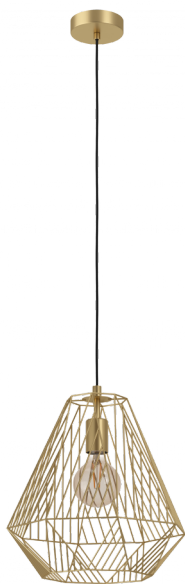

43695

STYPE

Общая информация

Артикул	43695
Тип	подвес
Сегмент продукта	Интерьерный
тема	Винтаж

Размеры

Высота изделия (мм)	1100
Диаметр изделия (мм)	330
Вес нетто	1,21 Kilogram

Материал & Цвет

Материал корпуса	сталь
Цвет корпуса	золотой
Cable Colour	кабель в тканевой оплетке черный

Функциональность

Тип выключателя	нет
Батарея	Нет

43695

STYPE

Техническая информация

Степень защиты	IP20
Класс защиты	2
Напряжение сети	220-240V,50/60Hz
Рабочее напряжение	220-240V,50/60Hz
Макс. мощность (1)	1X40W

Источник света □

Тип источника осв-я (1)	E27
Источники света вкл.	Нет в комплекте
Тип цоколя (1)	E27

E27

1X40
W