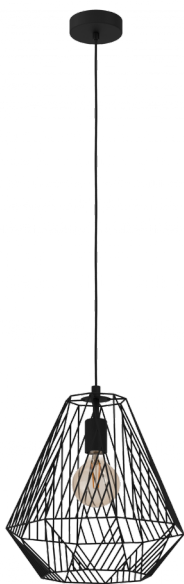

### Общая информация

Артикул	43692
Тип	подвес
Сегмент продукта	Интерьерный
тема	Винтаж

### Размеры

Высота изделия (мм)	1100
Диаметр изделия (мм)	330
Вес нетто	1,21 Kilogram

### Материал & Цвет

Материал корпуса	сталь
Цвет корпуса	черный
Cable Colour	кабель в тканевой оплетке черный