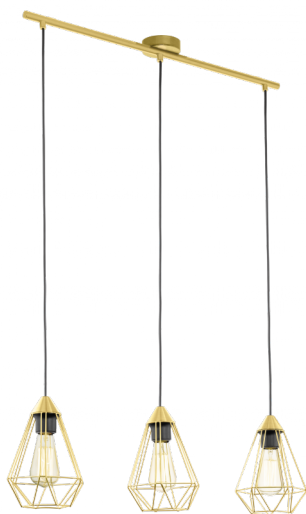

43682 TARBES

Общая информация

Артикул	43682
Тип	подвес
Сегмент продукта	Интерьерный
тема	Винтаж

Размеры

Высота изделия (мм)	1300
Ширина изделия (мм)	175
Длина изделия (мм)	795
Вес нетто	1,56 Kilogram

Материал & Цвет

Материал корпуса	сталь
Цвет корпуса	латунь брашированный
Cable Colour	черный

Функциональность

Тип выключателя	нет
Батарея	Нет

43682

TARBES

Техническая информация

Степень защиты	IP20
Класс защиты	1
Напряжение сети	220-240V,50/60Hz
Рабочее напряжение	220-240V,50/60Hz
Макс. мощность (1)	3X60W

Источник света □

Тип источника осв-я (1)	E27
Источники света вкл.	Нет в комплекте
Тип цоколя (1)	E27

E27

3X60
W