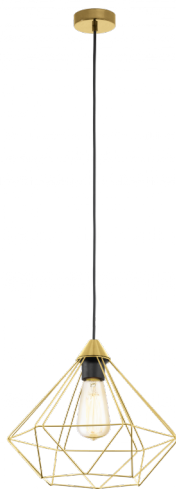

# 43679 TARBES

## Общая информация

|                  |             |
|------------------|-------------|
| Артикул          | 43679       |
| Тип              | подвес      |
| Сегмент продукта | Интерьерный |
| тема             | Винтаж      |

## Размеры

|                      |               |
|----------------------|---------------|
| Высота изделия (мм)  | 1100          |
| Диаметр изделия (мм) | 325           |
| Вес нетто            | 0,93 Kilogram |

## Материал & Цвет

|                  |                      |
|------------------|----------------------|
| Материал корпуса | сталь                |
| Цвет корпуса     | латунь брашированный |
| Cable Colour     | черный               |