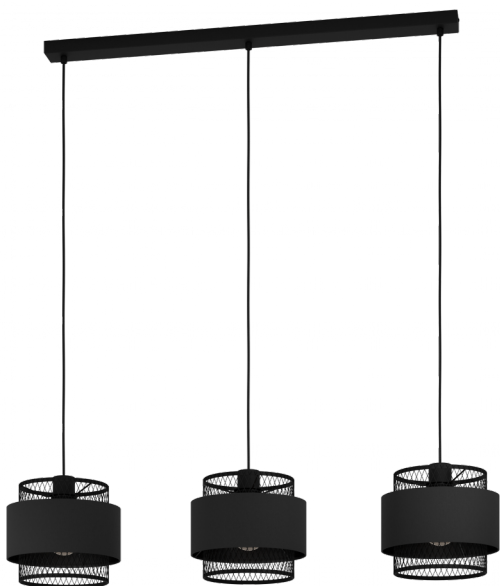

43669

BAZELY

Общая информация

Артикул	43669
Тип	подвес
Сегмент продукта	Интерьерный
тема	Винтаж

Размеры

Высота изделия (мм)	1100
Ширина изделия (мм)	230
Длина изделия (мм)	990
Вес нетто	3,19 Kilogram

Материал & Цвет

Материал корпуса	сталь
Цвет корпуса	черный
Cable Colour	кабель в тканевой оплетке черный
Материал плафона/abajура	текстиль
Цвет плафона/abajура	черный

Функциональность

Тип выключателя	нет
Батарея	Нет

43669