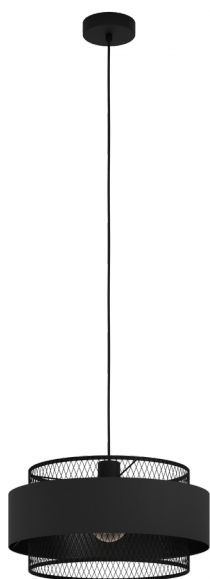

43668

BAZELY

Общая информация

Артикул	43668
Тип	подвес
Сегмент продукта	Интерьерный
тема	Винтаж

Размеры

Высота изделия (мм)	1100
Диаметр изделия (мм)	400
Вес нетто	1,31 Kilogram

Материал & Цвет

Материал корпуса	сталь
Цвет корпуса	черный
Cable Colour	кабель в тканевой оплетке черный
Материал плафона/абажура	текстиль
Цвет плафона/абажура	черный

Функциональность

Тип выключателя	нет
Батарея	Нет

43668

BAZELY

Техническая информация

Степень защиты	IP20
Класс защиты	2
Напряжение сети	220-240V,50/60Hz
Рабочее напряжение	220-240V,50/60Hz
Макс. мощность (1)	1X40W

Источник света □

Тип источника осв-я (1)	E27
Источники света вкл.	Нет в комплекте
Тип цоколя (1)	E27

E27

1X40
W