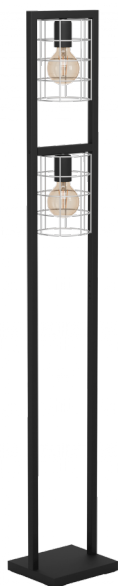

# 43666

### Общая информация

|                  |             |
|------------------|-------------|
| Артикул          | 43666       |
| Тип              | торшер      |
| Сегмент продукта | Интерьерный |
| тема             | Винтаж      |

### Размеры

|                       |              |
|-----------------------|--------------|
| Высота изделия (мм)   | 1455         |
| Ширина изделия (мм)   | 145          |
| Длина изделия (мм)    | 220          |
| Вес нетто             | 9,8 Kilogram |
| Длина основания (мм)  | 220          |
| Ширина основания (мм) | 190          |

### Материал & Цвет

|                          |              |
|--------------------------|--------------|
| Материал корпуса         | сталь        |
| Цвет корпуса             | черный       |
| Cable Colour             | черный       |
| Материал плафона/абажура | сталь        |
| Цвет плафона/абажура     | оцинкованный |