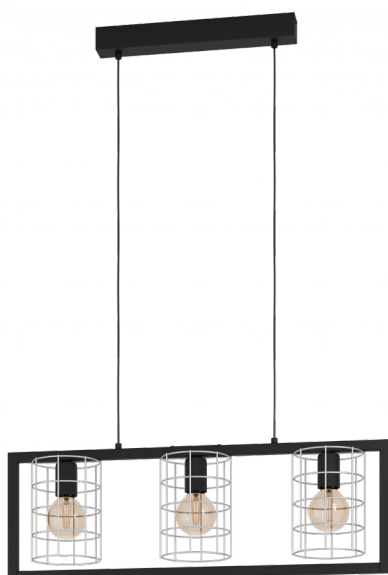

43663 JUBILY

Общая информация

Артикул	43663
Тип	подвес
Сегмент продукта	Интерьерный
тема	Винтаж

Размеры

Высота изделия (мм)	1100
Ширина изделия (мм)	145
Длина изделия (мм)	770
Вес нетто	3,5 Kilogram

Материал & Цвет

Материал корпуса	сталь
Цвет корпуса	черный
Cable Colour	кабель в тканевой оплетке черный
Материал плафона/абжура	сталь
Цвет плафона/абжура	оцинкованный

Функциональность

Тип выключателя	нет
Батарея	Нет

43663