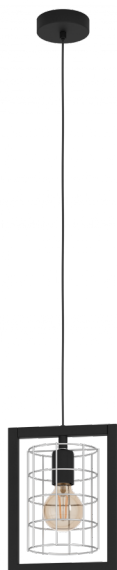

# 43662

### Общая информация

Артикул	43662
Тип	подвес
Сегмент продукта	Интерьерный
тема	Винтаж

### Размеры

Высота изделия (мм)	1100
Ширина изделия (мм)	145
Длина изделия (мм)	220
Вес нетто	1,55 Kilogram

### Материал & Цвет

Материал корпуса	сталь
Цвет корпуса	черный
Cable Colour	кабель в тканевой оплетке черный
Материал плафона/абжура	сталь
Цвет плафона/абжура	оцинкованный