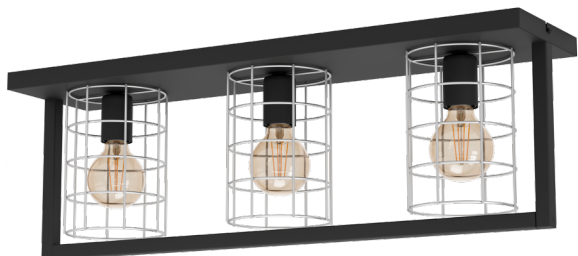

43661 JUBILY

Общая информация

Артикул	43661
Тип	потолочный светильник
Сегмент продукта	Интерьерный
тема	Винтаж

Размеры

Высота изделия (мм)	255
Ширина изделия (мм)	190
Длина изделия (мм)	770
Вес нетто	3,93 Kilogram

Материал & Цвет

Материал корпуса	сталь
Цвет корпуса	черный
Материал плафона/абажура	сталь
Цвет плафона/абажура	оцинкованный

Функциональность

Тип выключателя	нет
Батарея	Нет

43661

JUBILY

Техническая информация