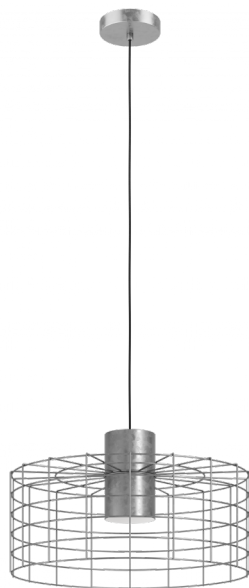

43651 MILLIGAN

Общая информация

Артикул	43651
Тип	подвес
Сегмент продукта	Интерьерный
тема	Винтаж

Размеры

Высота изделия (мм)	1100
Диаметр изделия (мм)	480
Вес нетто	1,4 Kilogram

Материал & Цвет

Материал корпуса	сталь
Цвет корпуса	оцинкованный, белый
Cable Colour	кабель в тканевой оплетке черный

Функциональность

Тип выключателя	нет
Батарея	Нет

43651 MILLIGAN

Техническая информация

Степень защиты	IP20
Класс защиты	2
Напряжение сети	220-240V,50/60Hz
Рабочее напряжение	220-240V,50/60Hz
Макс. мощность (1)	1X40W