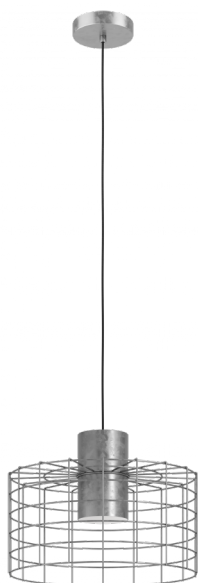

43649 MILLIGAN

Общая информация

Артикул	43649
Тип	подвес
Сегмент продукта	Интерьерный
тема	Винтаж

Размеры

Высота изделия (мм)	1100
Диаметр изделия (мм)	380
Вес нетто	1,79 Kilogram

Материал & Цвет

Материал корпуса	сталь
Цвет корпуса	оцинкованный, белый
Cable Colour	кабель в тканевой оплетке черный

Функциональность

Тип выключателя	нет
Батарея	Нет

43649

MILLIGAN

Техническая информация

Степень защиты	IP20
Класс защиты	2
Напряжение сети	220-240V,50/60Hz
Рабочее напряжение	220-240V,50/60Hz
Макс. мощность (1)	1X40W

Источник света □

Тип источника осв-я (1)	E27
Источники света вкл.	Нет в комплекте
Тип цоколя (1)	E27

E27

1X40
W