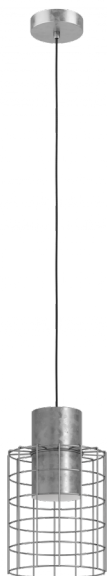

43647 MILLIGAN

Общая информация

Артикул	43647
Тип	подвес
Сегмент продукта	Интерьерный
тема	Винтаж

Размеры

Высота изделия (мм)	1100
Диаметр изделия (мм)	200
Вес нетто	0,1 Kilogram

Материал & Цвет

Материал корпуса	сталь
Цвет корпуса	оцинкованный, белый
Cable Colour	кабель в тканевой оплетке черный

Функциональность

Тип выключателя	нет
Батарея	Нет

43647

MILLIGAN

Техническая информация

Степень защиты	IP20
Класс защиты	2
Напряжение сети	220-240V,50/60Hz
Рабочее напряжение	220-240V,50/60Hz
Макс. мощность (1)	1X40W

Источник света

Тип источника осв-я (1)	E27
Источники света вкл.	Нет в комплекте
Тип цоколя (1)	E27

E27

1X40
W