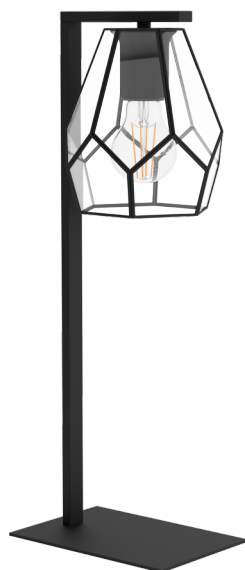

43646

MARDYKE

Общая информация

Артикул	43646
Тип	настольная лампа
Сегмент продукта	Интерьерный
тема	Винтаж

Размеры

Высота изделия (мм)	505
Ширина изделия (мм)	150
Длина изделия (мм)	190
Вес нетто	1,46 Kilogram
Длина основания (мм)	188
Ширина основания (мм)	128

Материал & Цвет

Материал корпуса	сталь
Цвет корпуса	черный
Cable Colour	черный
Материал плафона/абажура	стекло
Цвет плафона/абажура	прозрачный

Функциональность

Тип выключателя	кабельный выключатель
Батарея	Нет