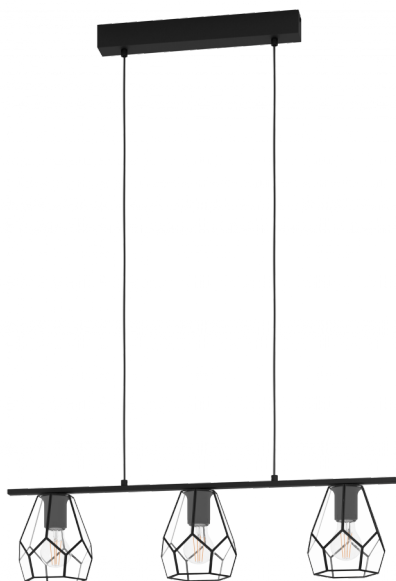

43644

MARDYKE

Общая информация

Артикул	43644
Тип	подвес
Сегмент продукта	Интерьерный
тема	Винтаж

Размеры

Высота изделия (мм)	1100
Ширина изделия (мм)	145
Длина изделия (мм)	775
Вес нетто	2,66 Kilogram

Материал & Цвет

Материал корпуса	сталь
Цвет корпуса	черный
Cable Colour	черный
Материал плафона/abajура	стекло
Цвет плафона/abajура	прозрачный

Функциональность

Тип выключателя	нет
Батарея	Нет

43644

MARDYKE

Техническая информация