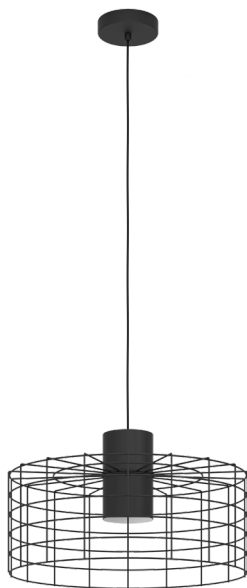

43628 MILLIGAN

Общая информация

Артикул	43628
Тип	подвес
Сегмент продукта	Интерьерный
тема	Винтаж

Размеры

Высота изделия (мм)	1100
Диаметр изделия (мм)	480
Вес нетто	1,4 Kilogram

Материал & Цвет

Материал корпуса	сталь
Цвет корпуса	черный, белый
Cable Colour	кабель в тканевой оплетке черный

Источник света

Тип источника осв-я (1)	E27
Источники света вкл.	Нет в комплекте
Тип цоколя (1)	E27

E27

1X40
W