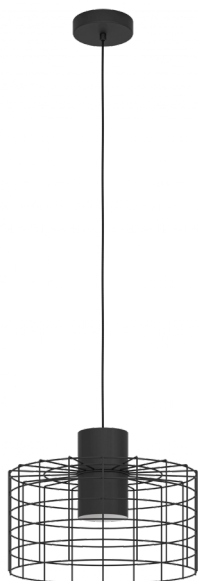

43627 MILLIGAN

Общая информация

Артикул	43627
Тип	подвес
Сегмент продукта	Интерьерный
тема	Винтаж

Размеры

Высота изделия (мм)	1100
Диаметр изделия (мм)	380
Вес нетто	1,79 Kilogram

Материал & Цвет

Материал корпуса	сталь
Цвет корпуса	черный, белый
Cable Colour	кабель в тканевой оплетке черный

Источник света □

Тип источника осв-я (1)	E27
Источники света вкл.	Нет в комплекте
Тип цоколя (1)	E27

E27

1X40
W