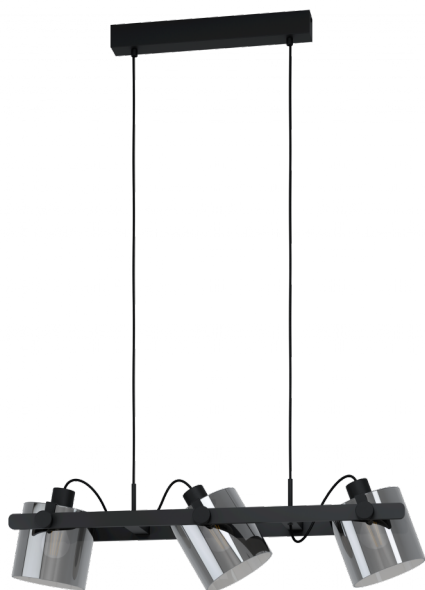

43606**HORNWOOD 2****Общая информация**

Артикул	43606
Тип	подвес
Сегмент продукта	Интерьерный
тема	Винтаж
FSC®	FSC® Mix FSC® C152762

Размеры

Высота изделия (мм)	1100
Ширина изделия (мм)	150
Длина изделия (мм)	780
Вес нетто	3,33 Kilogram

Материал & Цвет

Материал корпуса	сталь, дерево
Цвет корпуса	черный
Cable Colour	кабель в тканевой оплетке черный
Материал плафона/абажура	стекло с напылением
Цвет плафона/абажура	черный-прозрачный

Функциональность