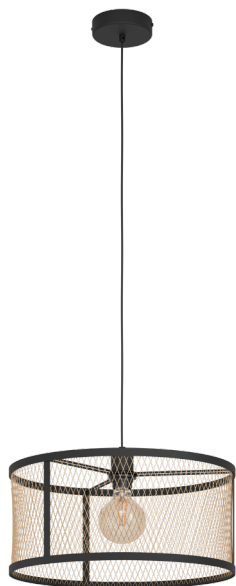

# 43604

### Общая информация

Артикул	43604
Тип	подвес
Сегмент продукта	Интерьерный
тема	Винтаж

### Размеры

Высота изделия (мм)	1100
Диаметр изделия (мм)	450
Вес нетто	1,71 Kilogram

### Материал & Цвет

Материал корпуса	сталь
Цвет корпуса	черный
Cable Colour	черный
Материал плафона/абажура	сталь
Цвет плафона/абажура	черный, латунь